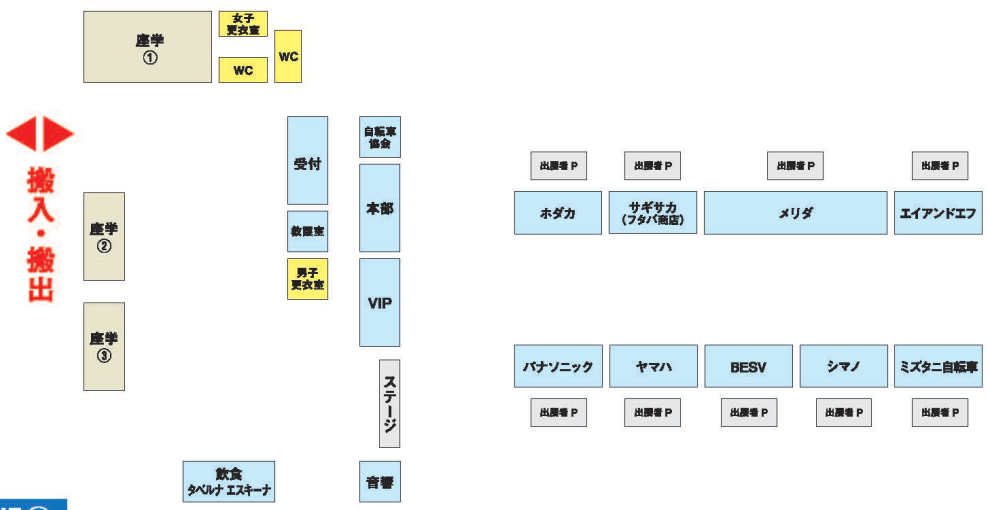

関西会場

2022年1月19日 水

プラザ阪下  
MTB特設コース

◎開催時間  
9:00~15:00 雨天決行  
大阪府河内長野市末広町4-1  
<http://www.plazasakashita.com>

出展ブースMAP

SBAA  
OFFROAD BIKE  
DEALER SUMMIT  
出展会場

- グラベル・シクロクロス
- e-MTB・MTB
- オンロード